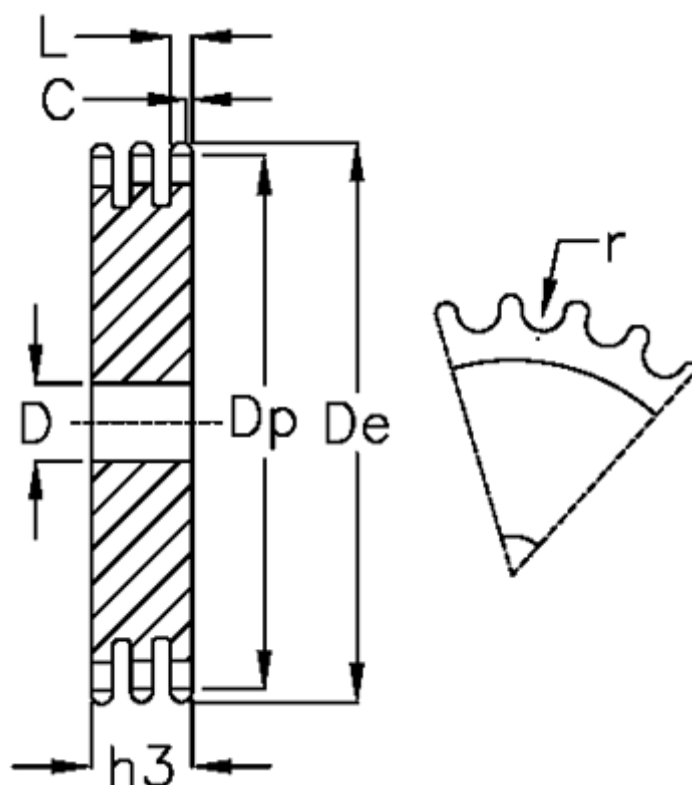

Varenummer: 616023008055
 Beskrivelse: Pladehjul 16 B-3 Z=55 triplex

Mål

Antal tænder	= 55
C	= 3
D	= 40
De	= 457.9
Dp	= 444.93
For kædebetegnelse	= 16 B-3
For kæde størrelse	= 1 tomme x 17,02 mm
h3	= 79.6

L = 15.8
r = 15.88